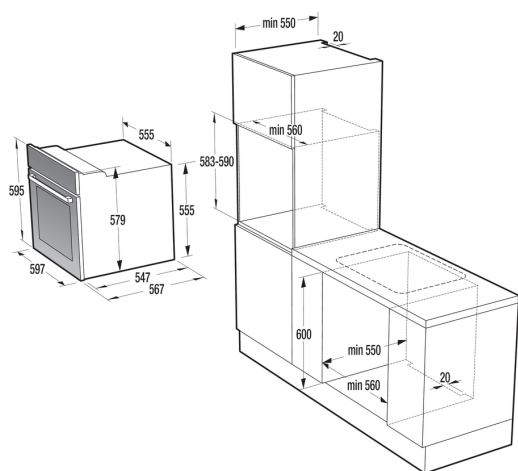

VT 537 AW

ELEKTRICKÁ TROUBA SAMOSTATNÁ

EAN kód: 3838782048609

- speciální zamačkávací knoflíky
- dotekové ovládání hodin
- digitální programovatelné hodiny
- programování doby pečení
- dětský bezpečnostní zámek ovládání
- multifunkční trouba 11 funkcí
- trojitě sklo dvířek s tepelným deflektorem (CoolDoor)
- komfort zavírání dvířek
- možnost regulace teploty max 275°C
- výsuvné teleskopické rošty (1 úroveň)
- speciální program čištění trouby Eco Clean
- objem trouby 65 l
- energetická třída A
- jmenovitý příkon: 3,3 kW
- elektrické napětí: 230 V
- příslušenství: 1x pekáč, 1x rošť, 1x pečící plech

Rychloohřev trouby

Horní a dolní topné těleso

Elektrický gril - malý

Elektrický gril

Elektrický gril s ventilátorem

Dolní a kruhov. těleso s ventilát.

Kruhové těleso s ventilátorem

Dolní těleso s ventilátorem